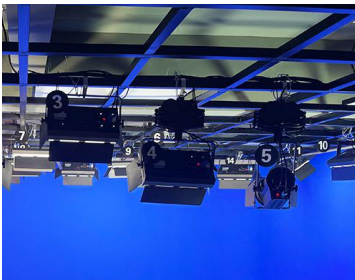

安装方式一：轨道安装

所需工程配件：

方管固定支架、固定支架延长管、轨道压板、工字型铝合金轨道、轨道挡板、万向器、灯具滑车、电缆滑车、恒力铰链、灯号牌。

特点：

调光方式灵活，灯具可前后左右灵活移动。

安装方式二：葡萄架安装

所需工程配件：

用于制作葡萄架的 40x40 方管若干、铝合金灯钩(带丝)、铝合金灯钩(带柱)、恒力铰链、灯号牌。

特点：

灯具仅能小范围移动；这种安装方式比较美观，对房间顶部起修饰作用

安装方式三：固定安装

所需工程配件：
灯具支架、恒力铰链、灯号牌

特点：
安装简单，成本低；但灯具位置固定，不可移动。

安装方式四：三脚架安装

所需工程配件：
三脚架、灯号牌

特点：
可用于面光和侧光的安装，可灵活移动；可用于微电影拍摄使用