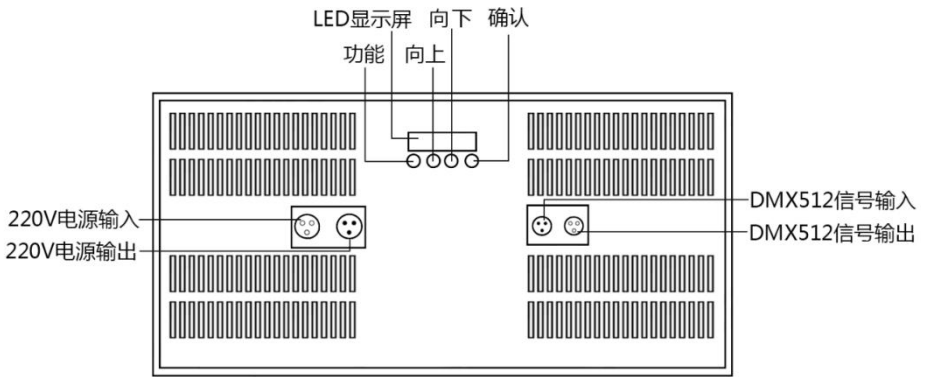

⚠️ 安全注意事项

为了防止灯具破损、坠落、触电、起火等威胁人身安全的事故发生，请严格按照说明书进行安装和使用，不能自行改造灯具和调换部件。

- 请勿私自拆卸产品
- 请保持干燥：请勿用湿手接触产品，亦不可将产品浸入水中或暴露于雨中。
- 长时间不使用时，请断开电源。
- 雷电交加时不要使用灯具，并断开电源，高电压会破坏灯具。
- 使用时严禁用手接触灯光发热部件。

⚠️ 如产品出现故障须由本公司或授权的维修人员进行检查维修。

主要部件名称及操作说明

操作说明：

1. 按“功能”键可在“dxxx”“Lxxx”2个菜单中选择；
2. “dxxx”菜单用于调光台调光，可设置地址码，“Lxxx”菜单代表按键调光，可设置灯具的亮度；
3. 按“向上”键和“向下”键进行数值的加减；